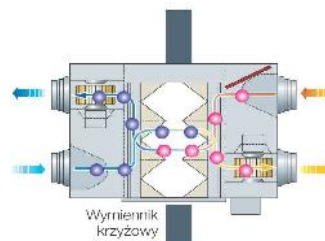

Centraliki wentylacyjne serii ERV zapewniają niezbędną wymianę powietrza z jednoczesnym odzyskiem ciepła i wilgoci

Sterowanie przez WiFi (opcja)
Jonizator Virus doctor z atestem TUV Rheinland (opcja)
Czujnik stężenia CO2 (opcja)
Automatyczny - „by-pass”
Cicha praca
Automatyczna regulacja punktu pracy wentylatorów
Sterowanie wspólnie z systemami klimatyzacji