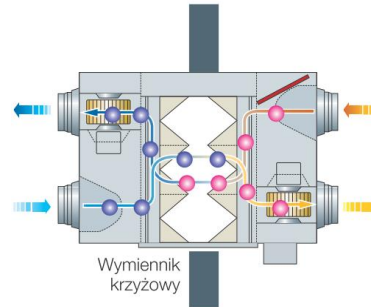

Centrale wentylacyjne ERV

Centrale wentylacyjne serii ERV zapewniają niezbędną wymianę powietrza z jednoczesnym odzyskiem ciepła i wilgoci

Sterowanie przez WiFi (opcja)

Jonizator Virus doctor z atestem TUV Rheinland (opcja)

Czujnik stężenia CO2 (opcja)

Automatyczny - „by-pass”

Cicha praca

Automatyczna regulacja punktu pracy wentylatorów

Sterowanie wspólnie z systemami klimatyzacji

CENTRALKI ERV

Model	Wydajność powietrza [m3/h] (max/śr/min)	Spręż dyspozycyjny [Pa] (max/śr/min)	Poziom ciśnienia akustycznego dB(A) (max/min)	Moc elektryczna [W] (max/śr/min)	Parametr mocy właściwej wentylatorów SFP [W/(m3/s)]	cena netto
						PLN
AN026JSKLN/EU	260/250/180	100/65/55	31/22	115/80/45	626	5569
AN035JSKLN/EU	350/350/256	155/100/83	32/23	115/80/50	602	6659
AN050JSKLN/EU	500/500/360	165/100/85	35/24	175/120/65	653	7429
AN080JSKLN/EU	800/800/560	155/90/80	36/25	330/230/125	794	10289
AN100JSKLN/EU	1000/1000/690	155/90/75	37/26	450/280/155	796	12199

AKCESORIA ERV

MWR-WE13N	Sterownik przewodowy (uniwersalny)	569
MWR-VH12N	Sterownik przewodowy ERV (prosty)	289
MOS-C1	Czujnik stężenia CO2	799
MSD-EAN1	Jonizator Virus doctor	459
MIM-N10	Interfejs sterowania centralnego ERV	1229
MIM-H03N	Moduł WiFi	929

Uwagi:

1. Podane ceny są katalogowymi cenami netto wyrażonymi w PLN. Należy do nich doliczyć 23% podatku VAT.
2. Standardowy okres gwarancji dla serii ERV: 3 lata na urządzenia. Samsung zapewnia części zamienne, wymiana po stronie firmy instalacyjnej.
3. Wydłużony okres gwarancji: Istnieje możliwość wydłużenia okresu gwarancji na urządzenie do 5 lat.
4. Część produktów jest dostępna na zamówienie.
5. Do ceny powyższych urządzeń należy doliczyć cenę sterownika przewodowego.
6. Samsung Electronics Air Conditioner Europe B.V. zastrzega sobie możliwość dokonywania zmian zarówno w cenach produktów jak i w danych technicznych.
7. Etykiety energetyczne oraz dane urządzeń dostępne są na <http://www.samsung.com/global/ecodesign_energy>